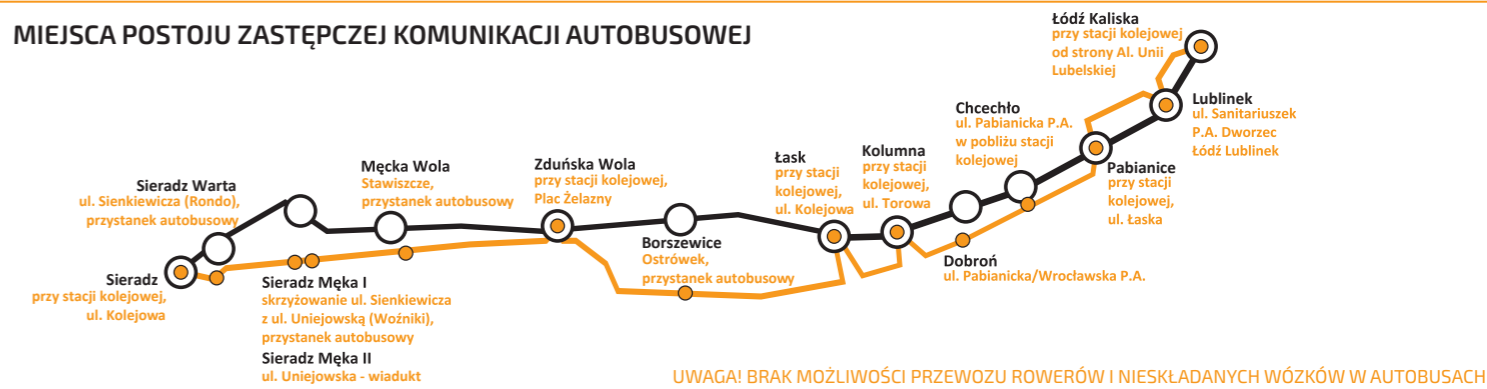

ROZKŁAD JAZDY

ważny od 9 grudnia 2018 r. do 9 marca 2019 r.

SIERADZ - ŁÓDŹ KALISKA - ŁÓDŹ WIDZEW ŁÓDŹ WIDZEW - ŁÓDŹ KALISKA - SIERADZ

ŁÓDZKA KOLEJ AGLOMERACYJNA

MIJESCA POSTOJU ZASTĘPCZEJ KOMUNIKACJI AUTOBUSOWEJ

UWAGA! BRAK MOŻLIWOŚCI PRZEWOZU ROWERÓW I NIESKŁADANYCH WÓZKÓW W AUTOBUSACH

SIERADZ - ŁÓDŹ KALISKA - ŁÓDŹ WIDZEW

Legenda terminów kursowania:

(A) - kursuje od poniedziałku do piątku

(C) - kursuje w soboty, niedziele i święta

(D) - kursuje od poniedziałku do piątku oprócz świąt

(E) - kursuje od poniedziałku do soboty oprócz świąt

wtorek...niedziela

(1) - kursuje w (1)-(6)

< - pociąg kursuje z pominięciem danej stacji

Łódzka Kolej Aglomeracyjna sp. z o.o.

Ł - pociąg LKA

Przewozy Regionalne sp. z o.o.

R - pociąg REGIO

Zastępcza komunikacja autobusowa

← - kurs przyspieszony